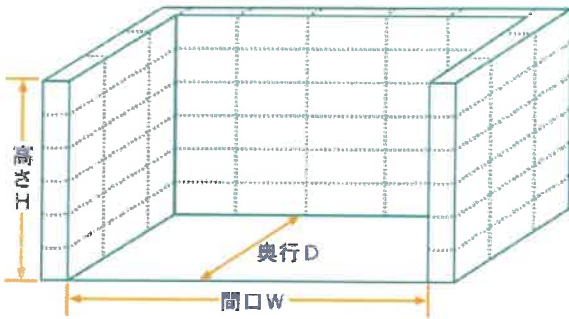

安心 カラス・犬・ネコよけ、不法投棄防止に効果絶大

清潔 通気性・通水性にも優れ。清潔感キープ (水道を現状のまま使用可能)

きれい 外観にマッチするシンプルなデザイン

簡単 マンション・集合住宅のゴミステーションにわずかな加工で取付

before

※既存のゴミステーションに設置

after(クローズ時)

オーダー可能サイズ

間口(W) 1.0m~2.0m

奥行(D) 0.7m~2.0m

高さ(H) 0.6m~1.2m

after(オープン時)

御見積の際は、間口(W)・奥行(D)・高さ(H)をFAX又はホームページお問い合わせフォームにてお知らせください。

スペース活用可能

ゴミ収集も楽チン

基本材料