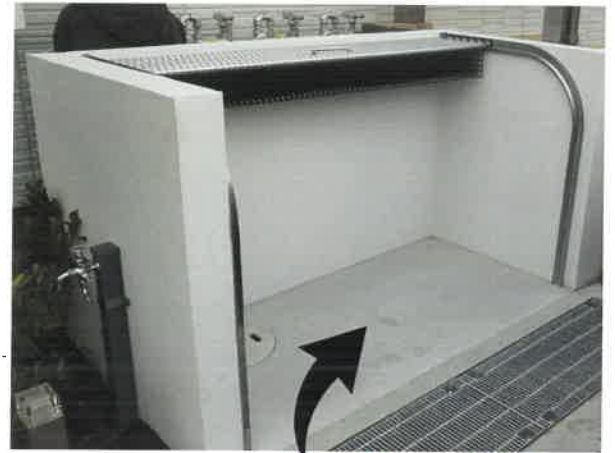

安心 カラス・犬・ネコよけ、不法投棄防止に効果絶大

清潔 通気性・通水性にも優れ。清潔感キープ (水道を現状のまま使用可能)

きれい 外観にマッチするシンプルなデザイン

簡単 マンション・集合住宅のゴミステーションにわずかな加工で取付

before

※既存のゴミステーションに設置

after(クローズ時)

オーダー可能サイズ

間口(W) 1.0m~2.0m

奥行(D) 0.7m~2.0m

高さ(H) 0.6m~1.2m

after(オープン時)

御見積の際は、間口(W)・奥行(D)・高さ(H)をFAX又はホームページお問い合わせフォームにてお知らせください。

スペース活用可能

ゴミ収集も楽チン

基本材料